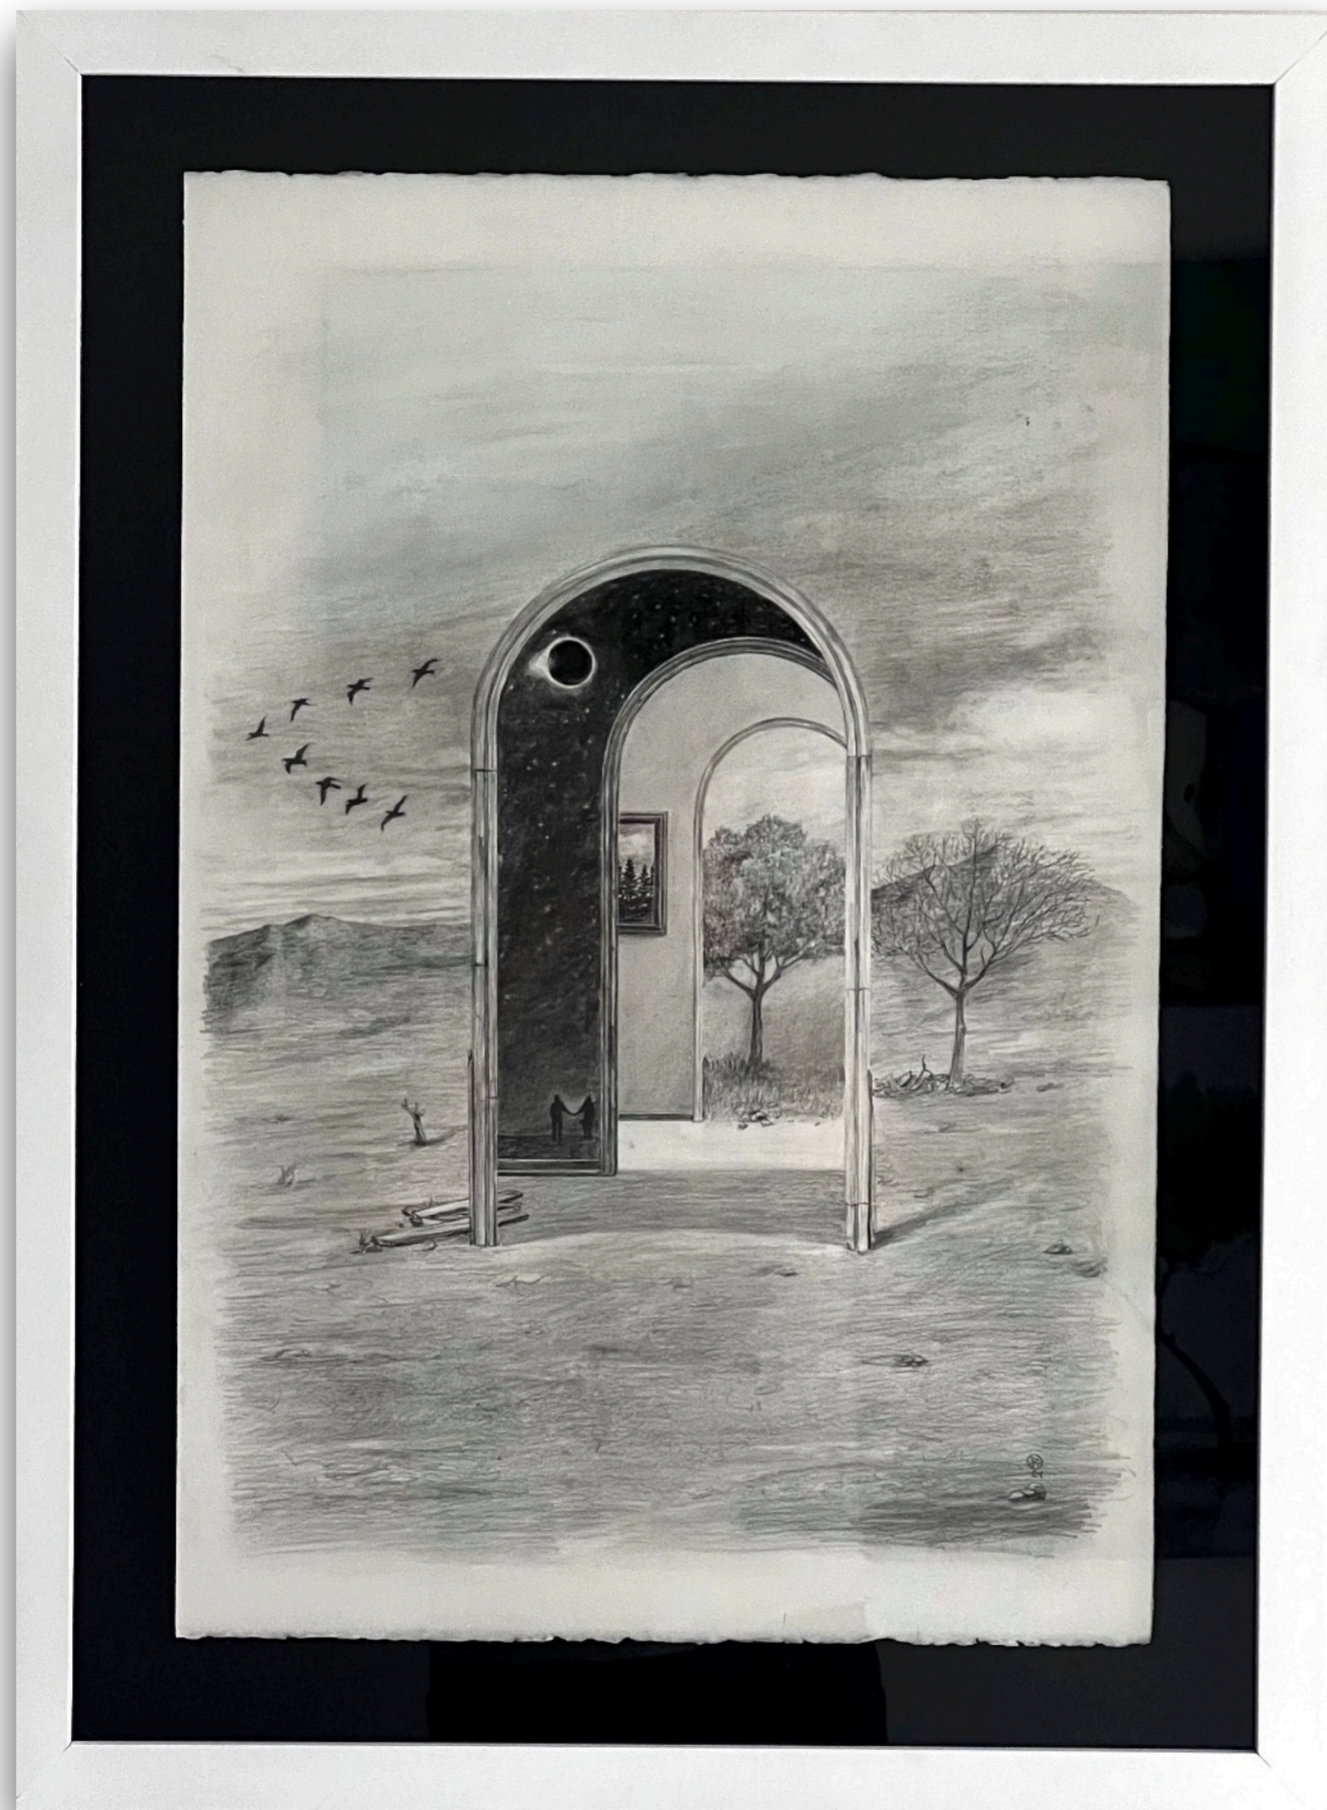

PORTALES 2. Medidas: 75 cm x 70 cm / Pintura acrílica sobre lienzo/ Precio: COP$ 5.000.000

VERTIGO
CONTEMPORARY

ESPACIOS METAFÍSICOS 1 Medidas: 70 cm x 51 cm / Lápiz sobre papel Arches / Precio: COP$ 2.500.000

EXPOSICIÓN DE LANZAMIENTO