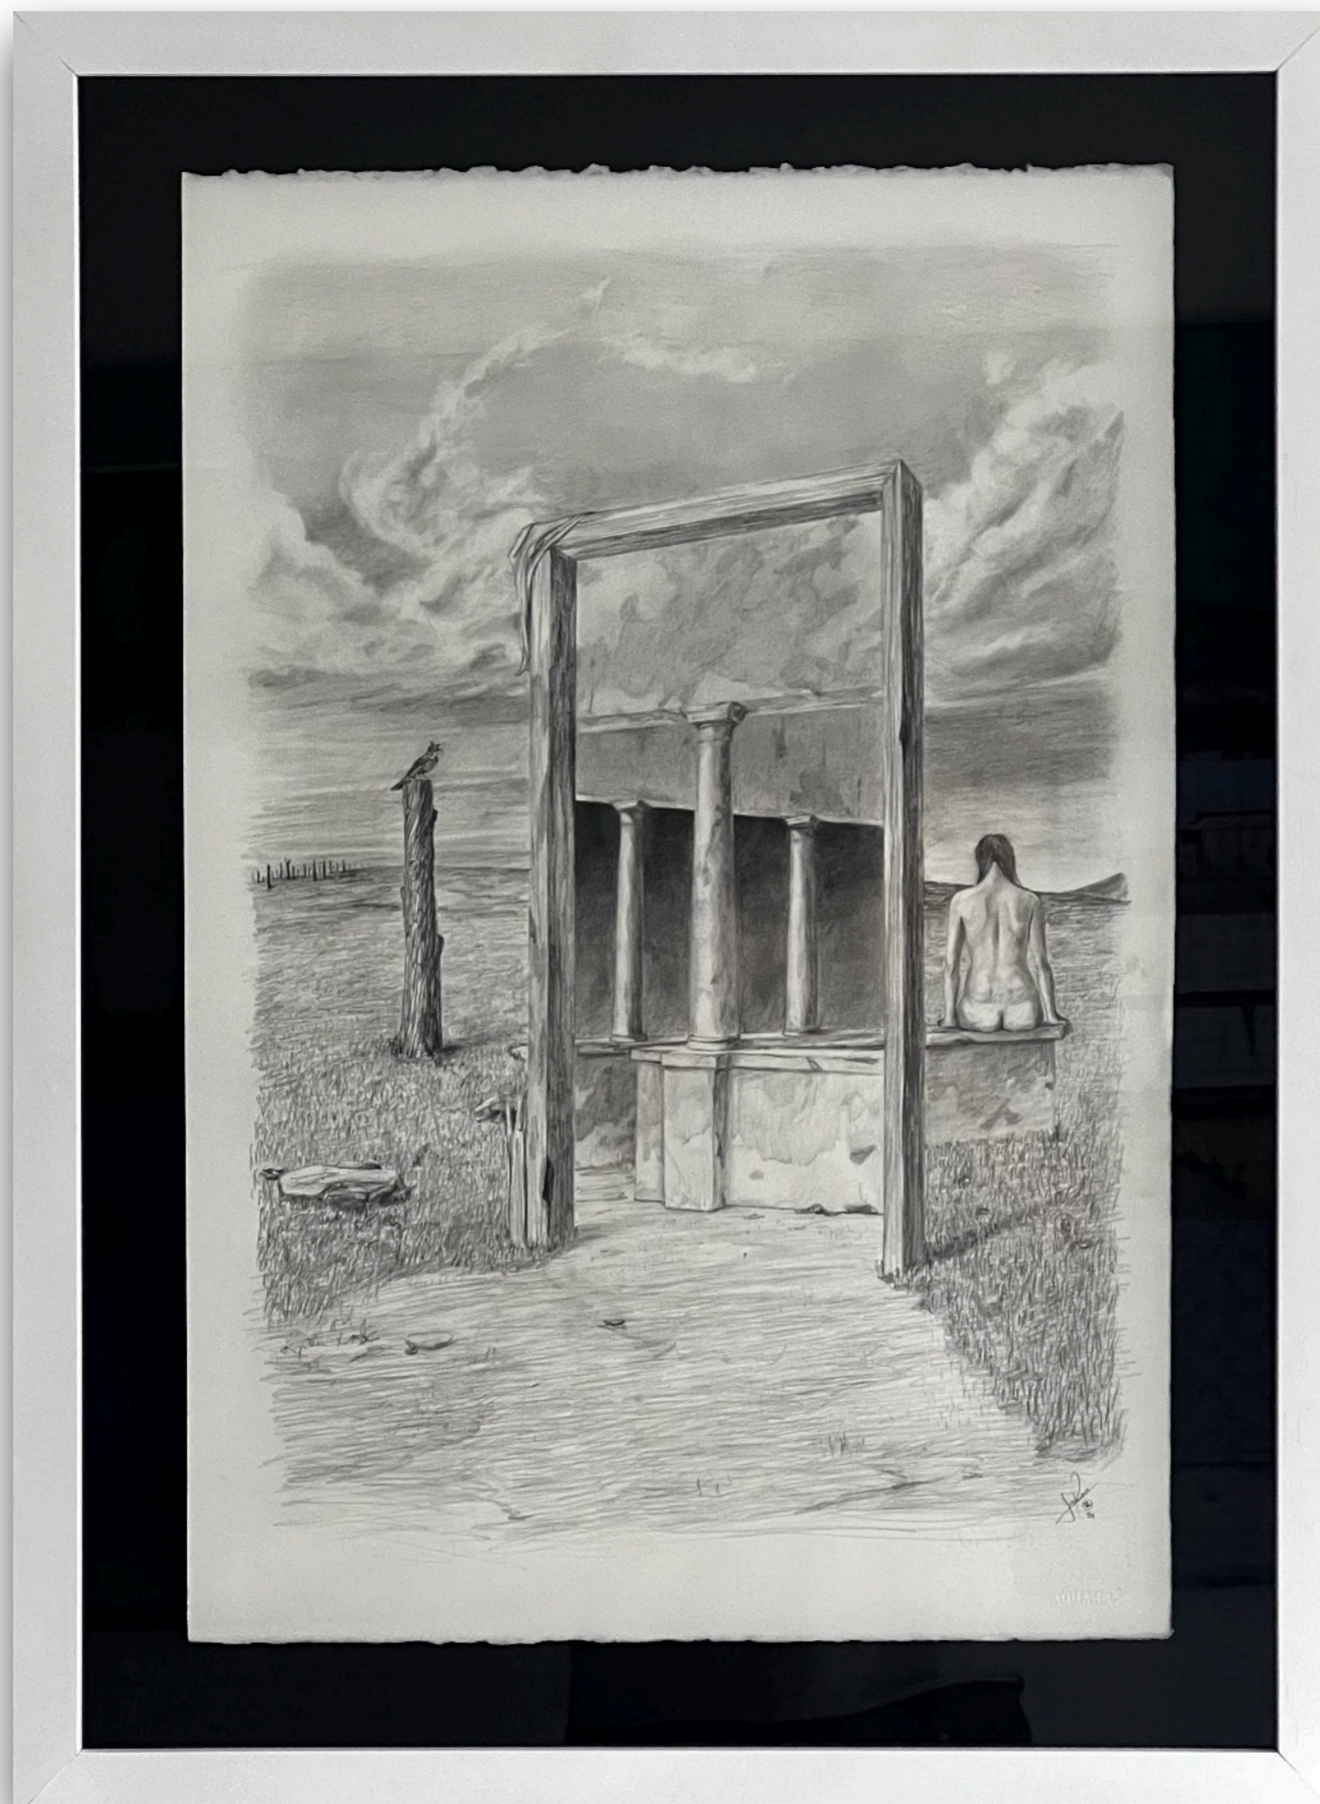

EXPOSICIÓN DE LANZAMIENTO

RICARDO VÁSQUEZ - JOSÉ ROSERO - SANTIAGO CASTRO - CAMILO FIDEL LÓPEZ

VERTIGO CONTEMPORARY CALLE 75 # 23-50, SAN FELIPE, BOGOTÁ

Es curioso aludir a lo contemporáneo cuando se le antepone una reacción tan primitiva como el vértigo. Ese viejo conocido que desde el primer despuntar del ser humano lo protegió del acecho del precipicio. Por esos días, el miedo y la experiencia jugaban a favor de la imperiosa y solitaria tarea de sobrevivir. Tiempos que ya quedaron atrás. Cuando el mundo terminó de mudarse — lenta y rotundamente— y no pudo oponerse más ante el placer y el deseo del individuo, incluso las compañías pretéritas se desvanecieron. La vanidad arbitraria triunfó. Otra naturaleza víctima. El mecanismo de defensa se retorció y se hizo provocación. Ya lo anunciaba Kundera, quizás el vértigo sea realmente ganas de lanzarse. Lo desconocido que maravillaba. Lo impredecible como lugar predilecto. La búsqueda del sentido que se ocultaba en el riesgo innombrable. La esencia manipulada que nos llevó a circundar mares, construir monumentos, diseñar guerras y pintar paredes y objetos. El hallazgo está ahora fuera de control. Somos sirvientes de nuestras propias creaciones. Es hora de honrar lo primitivo. En tiempos de inteligencias y artificios es mejor resistir en las cavernas. La curiosidad reclama su lugar. El vértigo debe regresar. El instinto prevalecerá.

EXPOSICIÓN DE LANZAMIENTO

VERTIGO
CONTEMPORARY

ESPACIOS METAFÍSICOS 1 Medidas: 70 cm x 51 cm / Lápiz sobre papel Arches / Precio: COP\$ 2.500.000

EXPOSICIÓN DE LANZAMIENTO

VERTIGO
CONTEMPORARY

ESPACIOS METAFÍSICOS 2. Medidas: 210 cm x 120 cm / Lápiz sobre papel Arches / Precio: COP\$ 2.500.000

EXPOSICIÓN DE LANZAMIENTO

VERTIGO
CONTEMPORARY

RICARDO VÁSQUEZ

EXPOSICIÓN DE LANZAMIENTO

VERTIGO
CONTEMPORARY

CAÍDA 1. Medidas: 106 cm x 54 cm / Técnica Mixta sobre lienzo / Precio: COP\$ 3.800.000

EXPOSICIÓN DE LANZAMIENTO