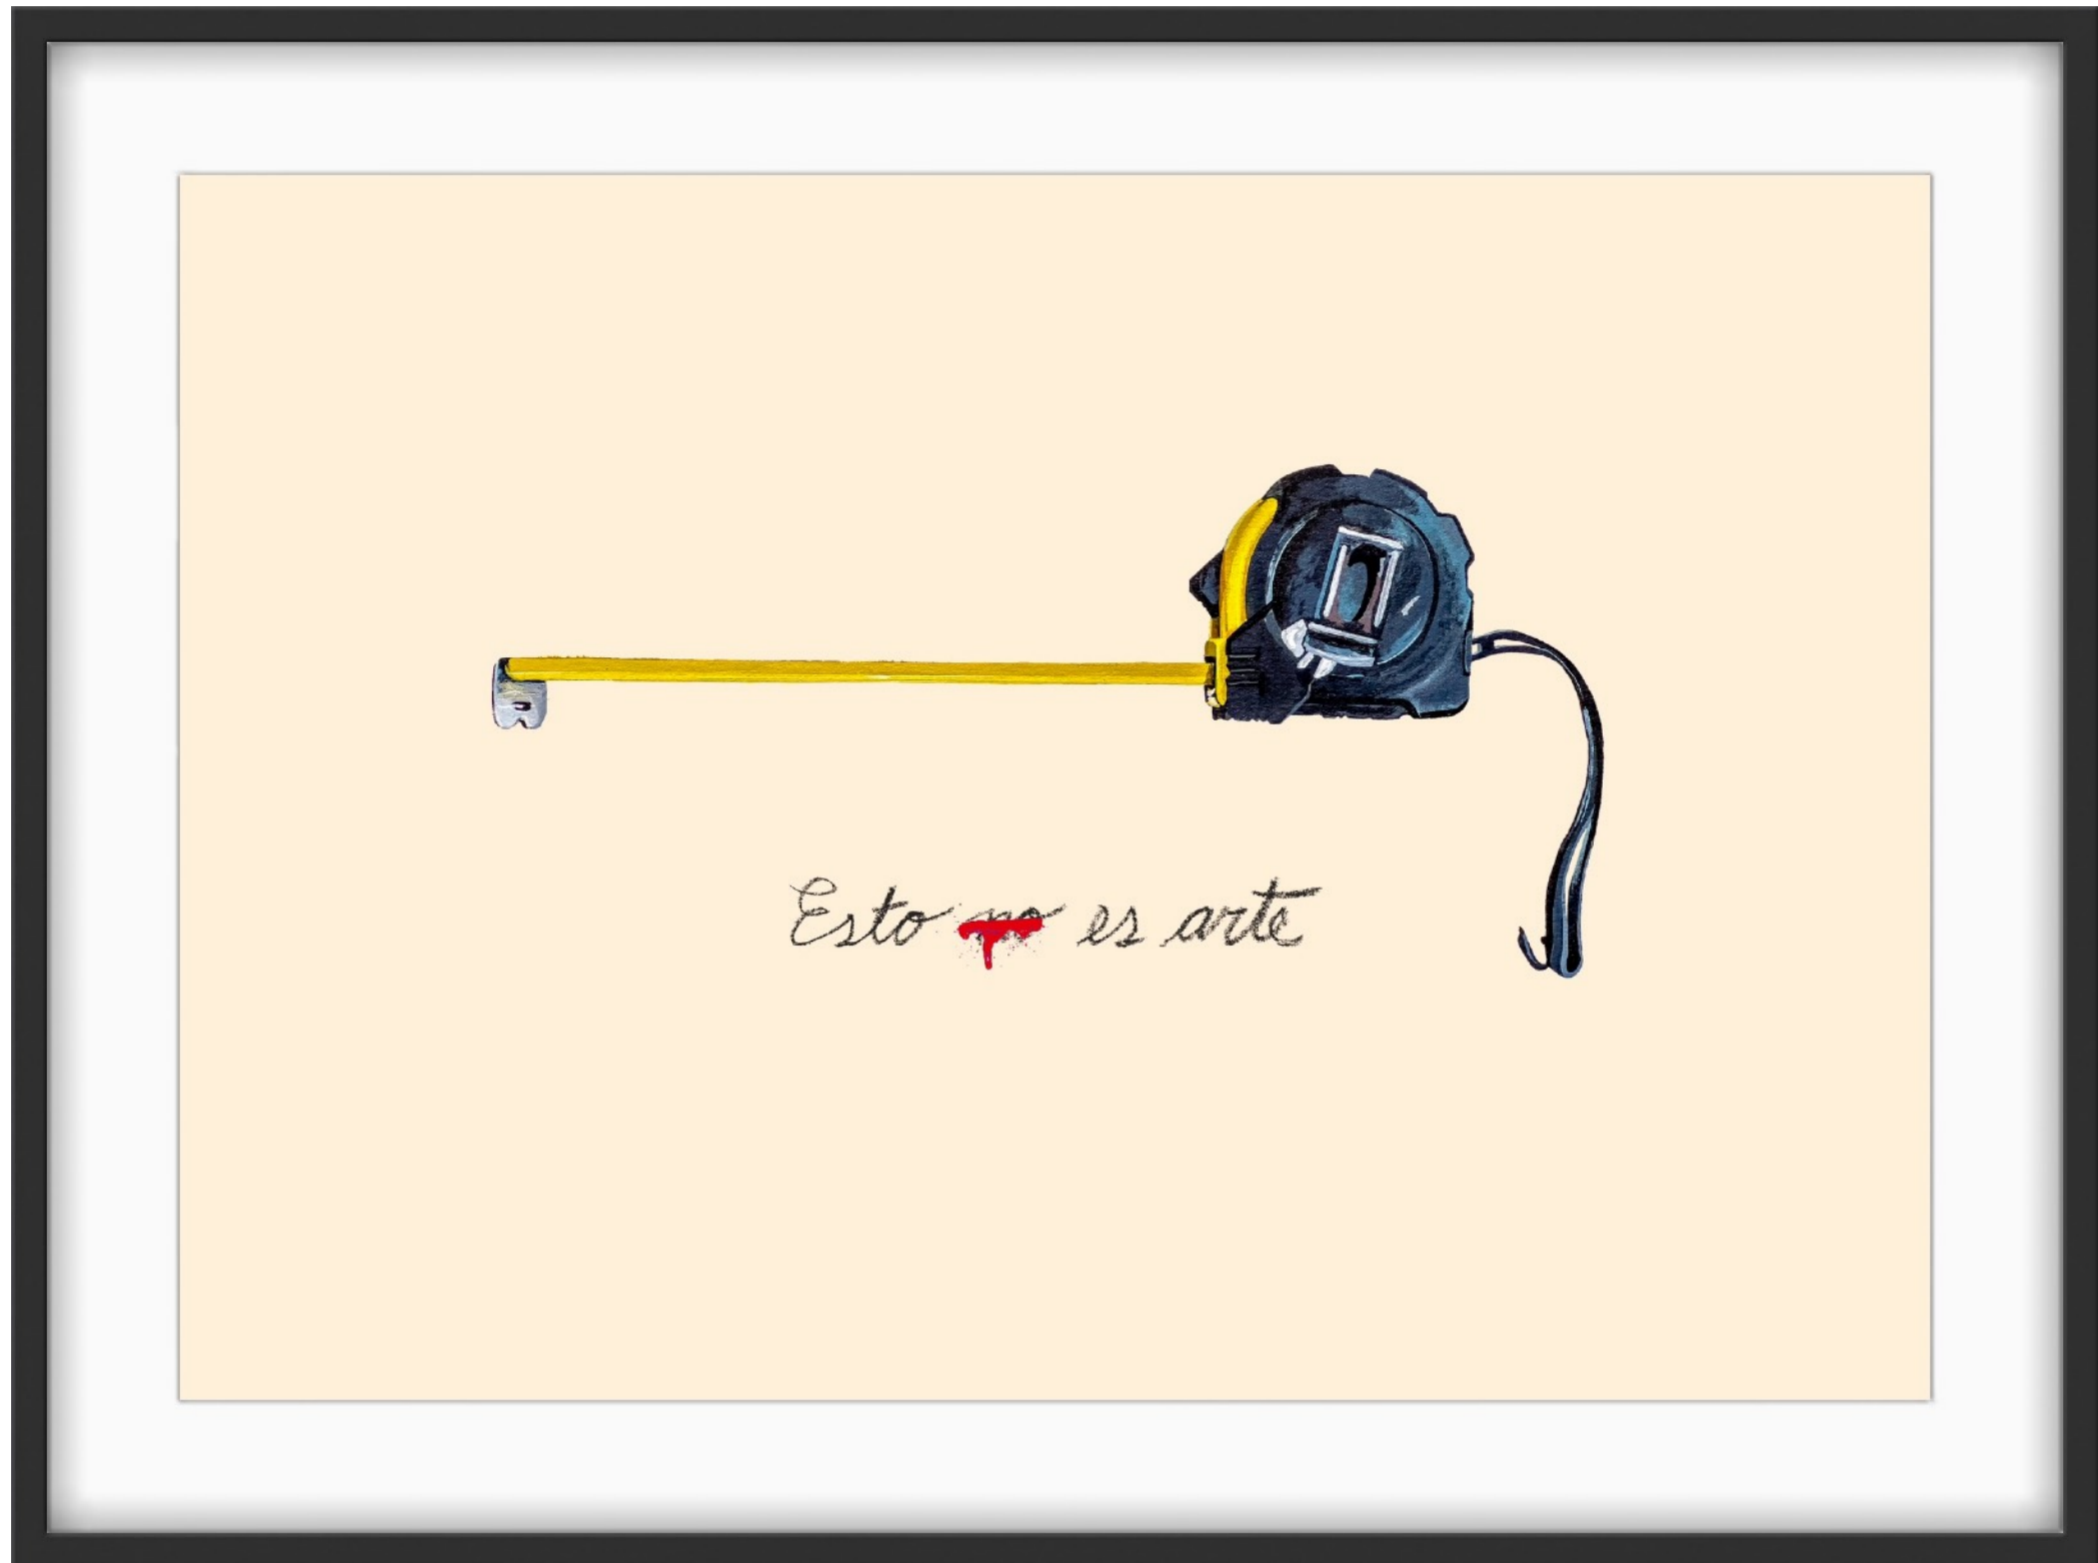

ARTE. Medidas: 35 cm x 50 cm (sin marco) / Impresión fine art sobre papel de conservación 100 % algodón - serie de 20 / Precio: COP$ 900.000 sin enmarcar

EXPOSICIÓN DE LANZAMIENTO